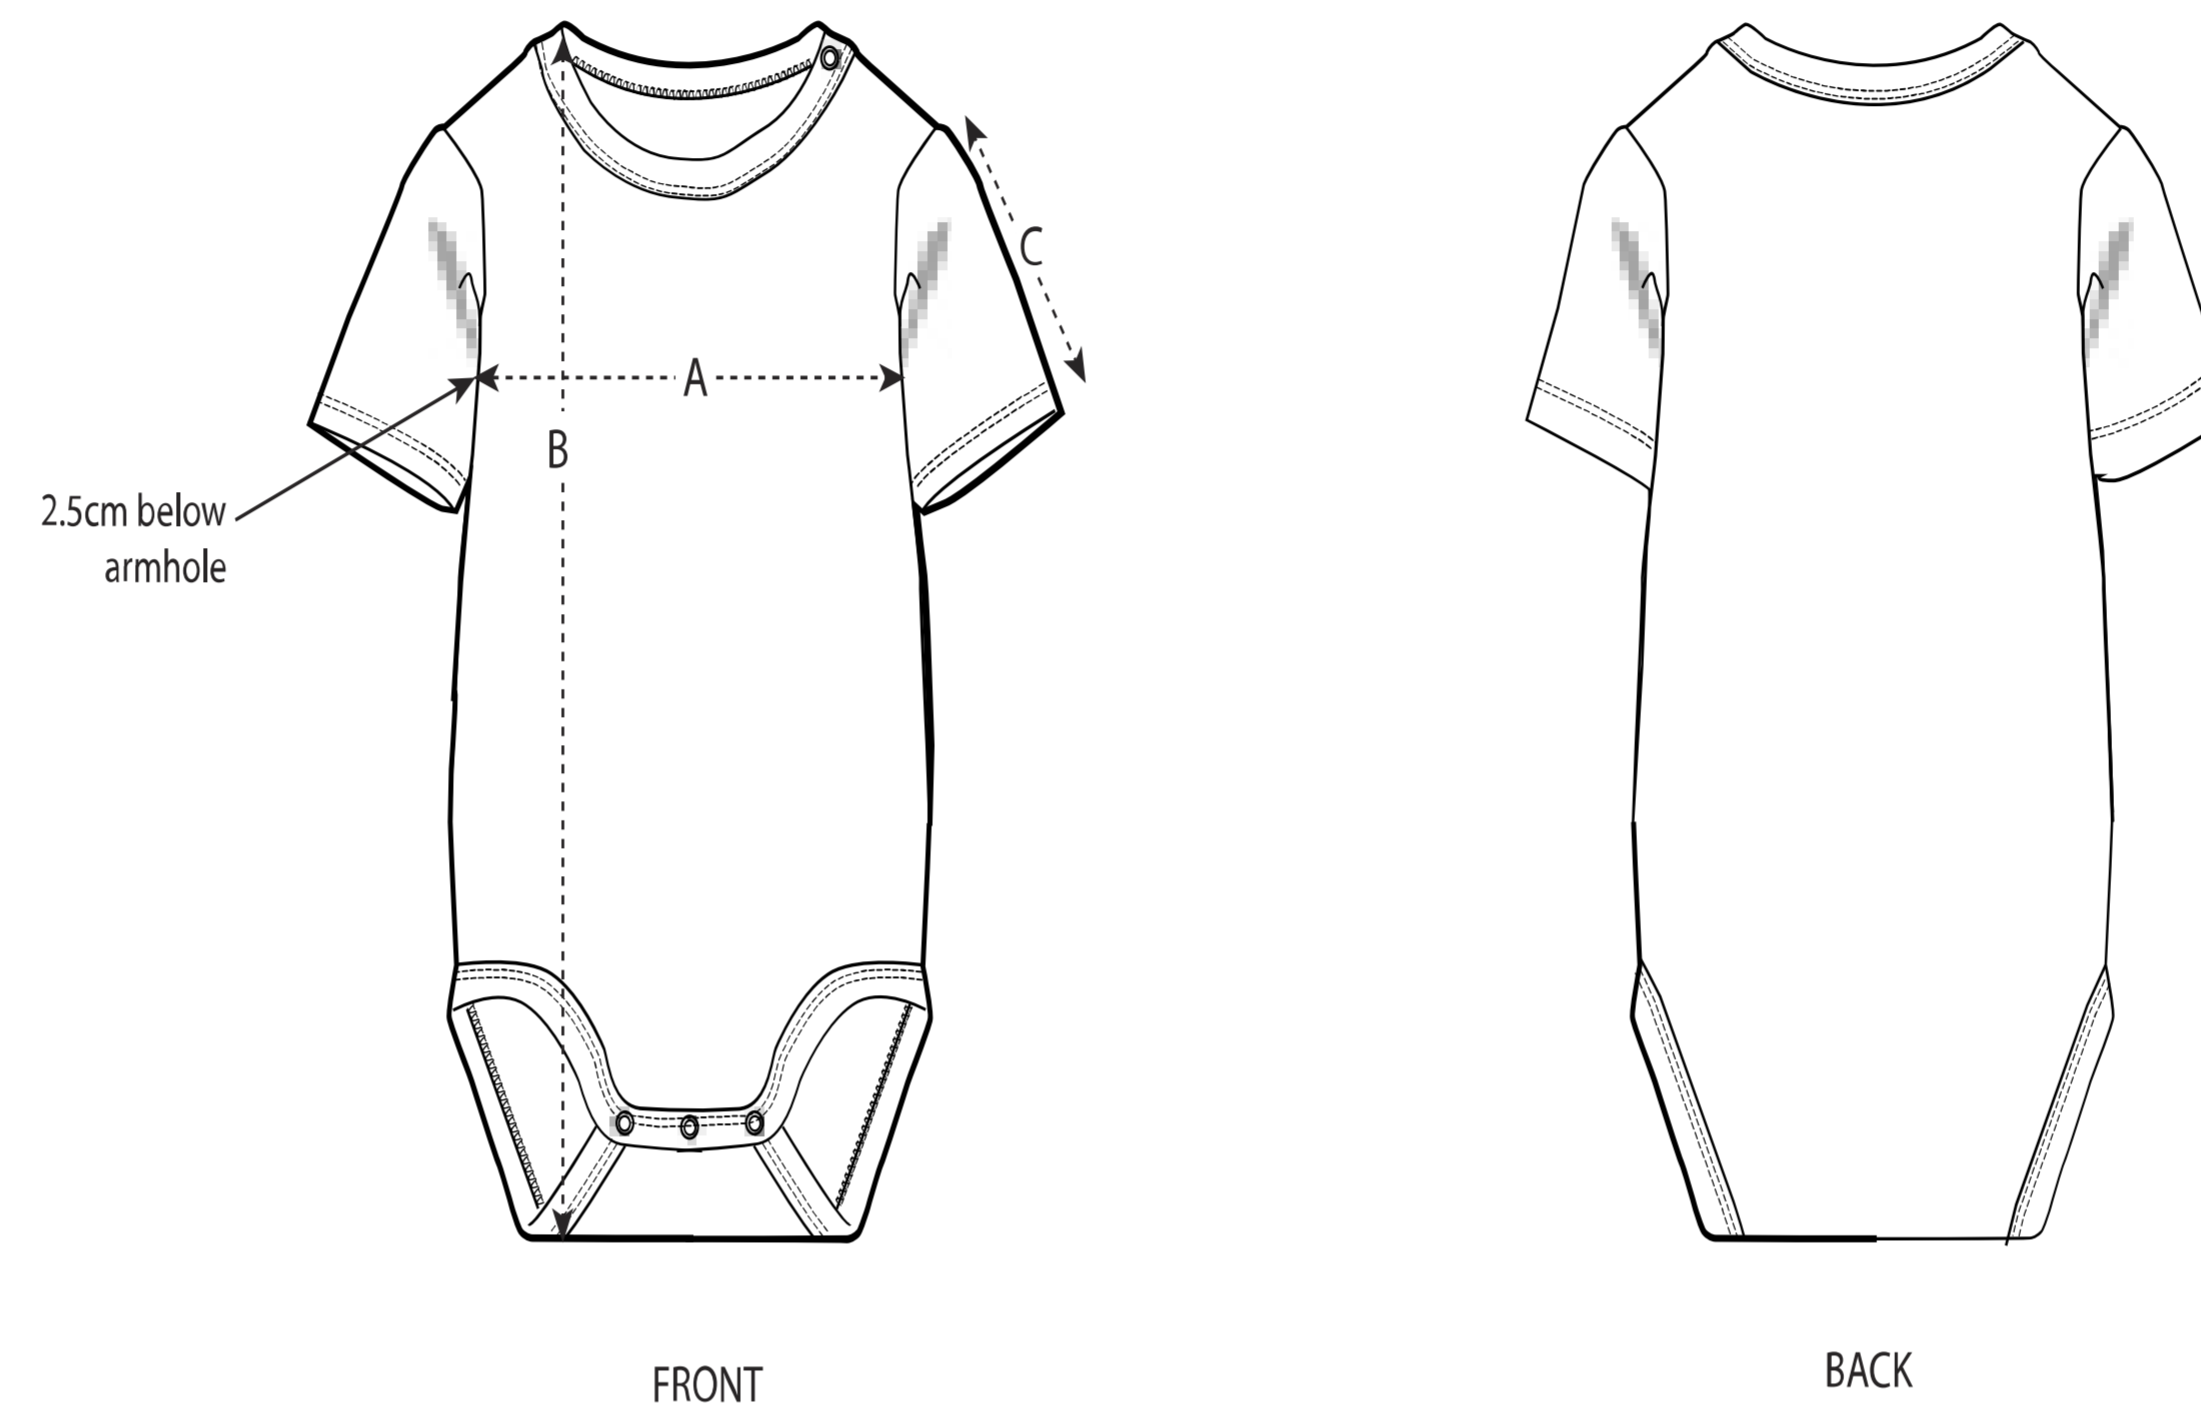

Baby Body

Größenführer

Sizes	0-3 m/56-62cm	3-6 m/62-68cm	6-9 m/68-74cm	9-12 m/74-80cm	12-18 m/80-86cm	18-24 m/86-92cm
A Half Chest	19	20	21	22	23	24.5
B Body Length	35	38	41	43	45	48
C Sleeve Length	6	6.5	7	7.5	8	8.5

Verpackung

Sizes	0-3 m/56-62cm	3-6 m/62-68cm	6-9 m/68-74cm	9-12 m/74-80cm	12-18 m/80-86cm	18-24 m/86-92cm
Pieces/bag	5	5	5	5	5	5
Pieces/box	100	100	100	100	100	100